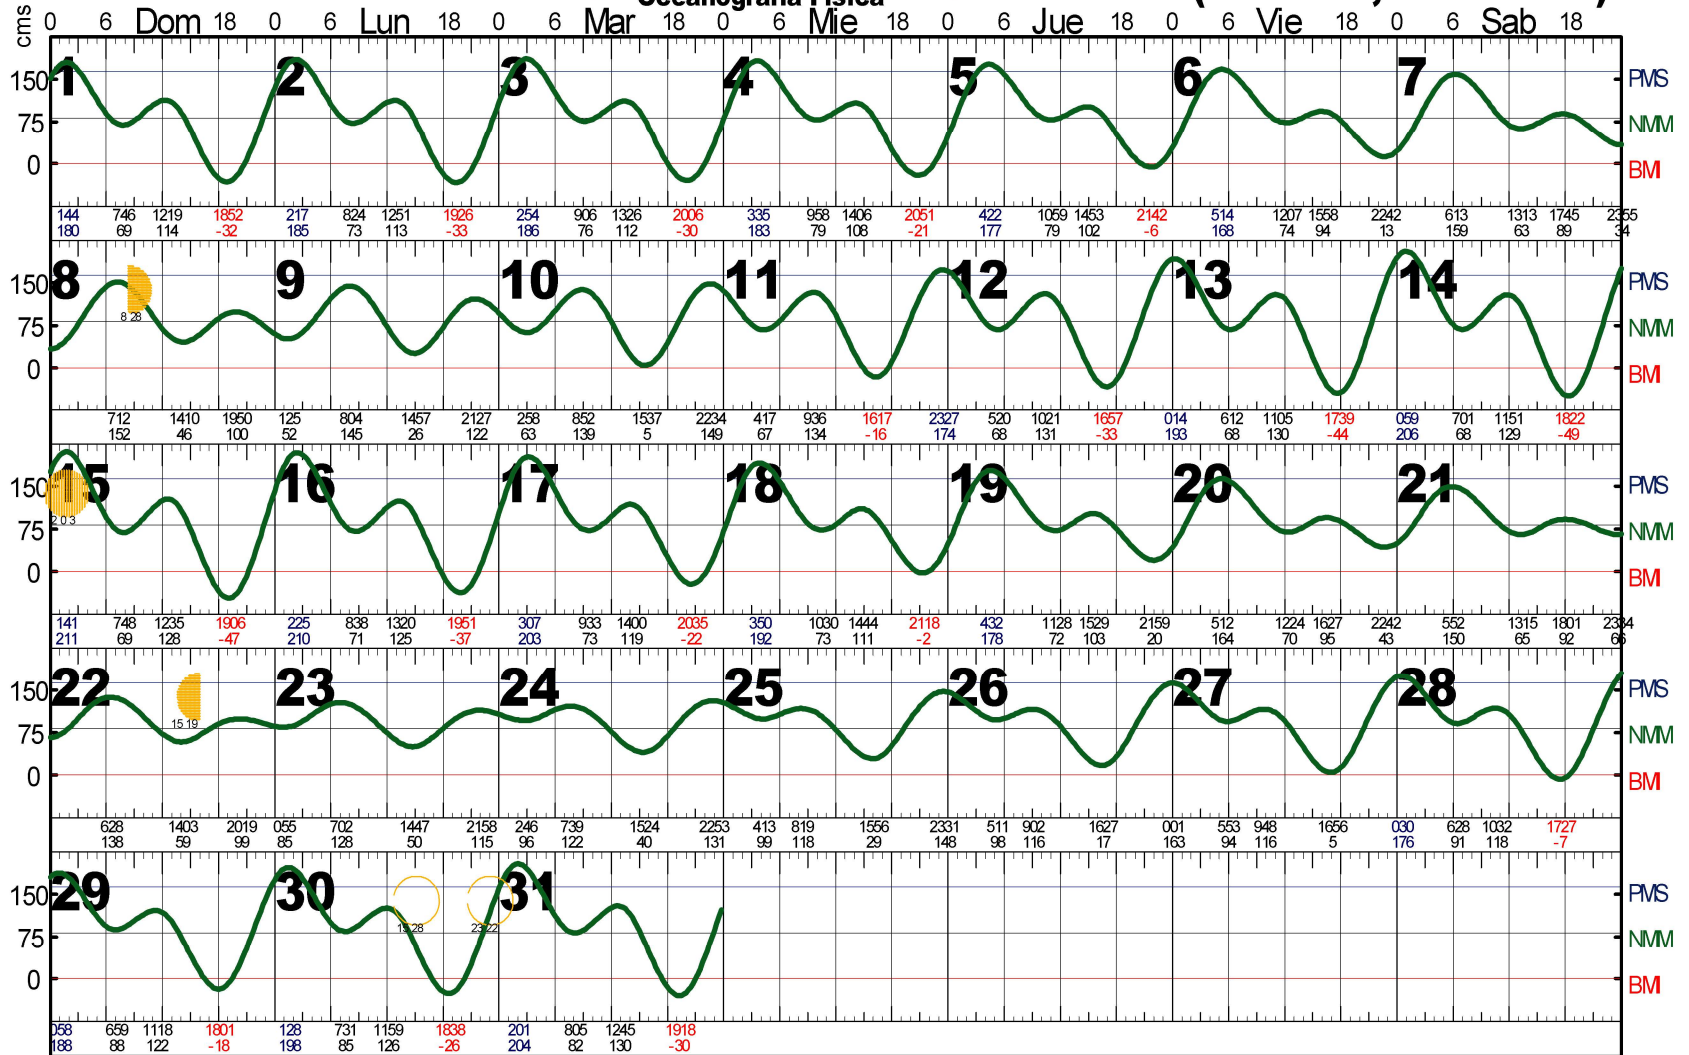

DICIEMBRE 2024

Isla Tiburón, Son. (28 47 N, 112 28 W)

Hora del Meridiano: **105 W.G.**

1er Cuarto: 8

Luna Llena: 15

3er Cuarto: 22

Luna Nueva: 30

Nivel de Referencia: **BMI**