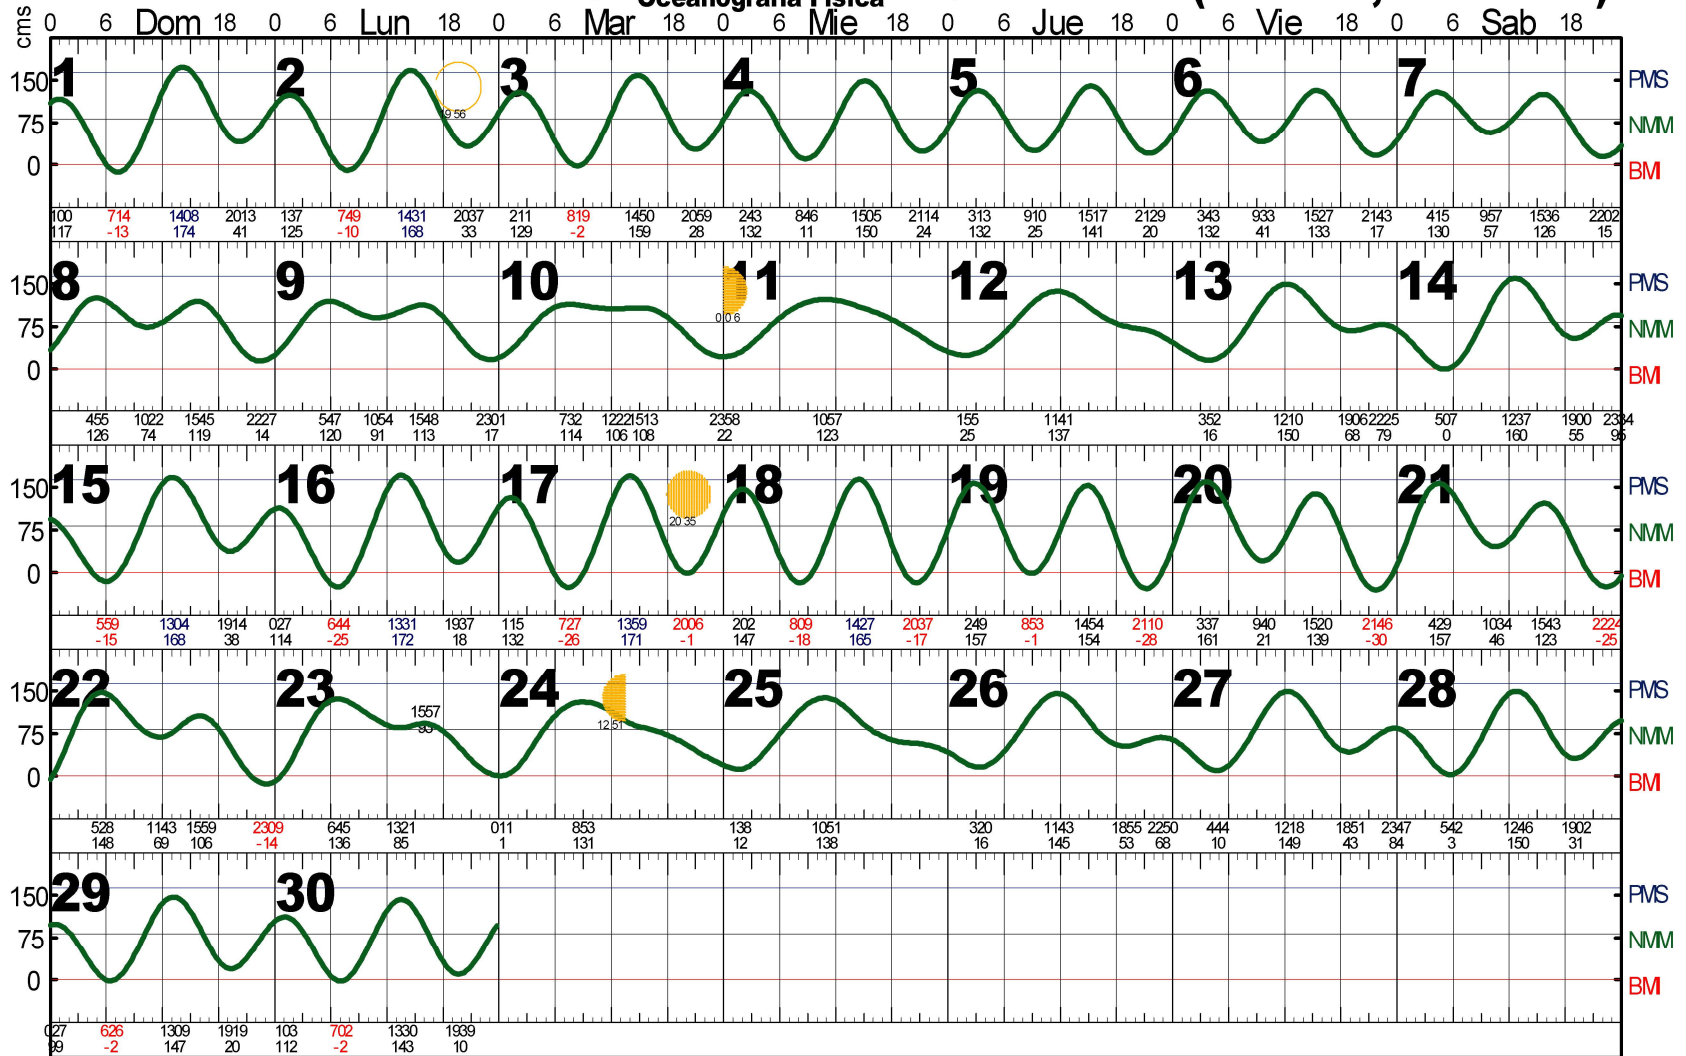

SEPTIEMBRE 2024

Isla Tiburon, Son. (28 47 N, 112 28 W)

Hora del Meridiano: **90 W.G.**

1er Cuarto: 11

Luna LLena: 17

3er Cuarto: 24

Luna Nueva: 2

Nivel de Referencia: **BMI**